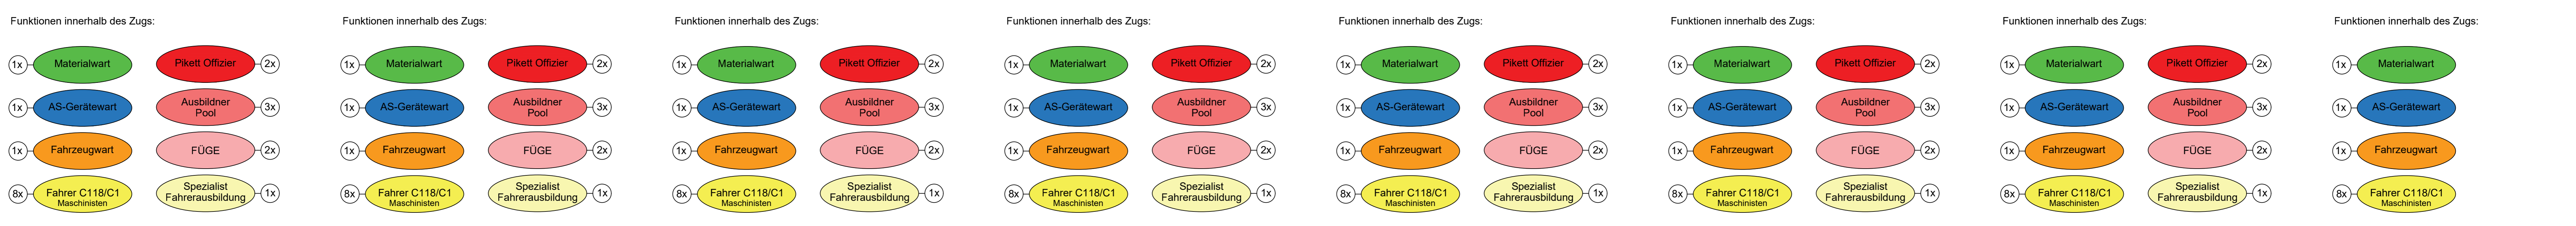

Zugführer Radelfingen Stv. Zugführer Mannschaft <table border="1"> <tr><td>Alarmgruppe AS</td><td>940</td></tr> <tr><td>Alarmgruppe gross</td><td>930</td></tr> <tr><td>Alarmgruppe klein</td><td>920</td></tr> <tr><td>Alarmgruppe klein</td><td>910</td></tr> </table>	Zugführer Seedorf Stv. Zugführer Mannschaft <table border="1"> <tr><td>Alarmgruppe AS</td><td>840</td></tr> <tr><td>Alarmgruppe gross</td><td>830</td></tr> <tr><td>Alarmgruppe mittel</td><td>820</td></tr> <tr><td>Alarmgruppe klein</td><td>810</td></tr> </table>	Zugführer Aarberg Stv. Zugführer Mannschaft <table border="1"> <tr><td>Alarmgruppe AS</td><td>740</td></tr> <tr><td>Alarmgruppe gross</td><td>730</td></tr> <tr><td>Alarmgruppe mittel</td><td>720</td></tr> <tr><td>Alarmgruppe klein</td><td>710</td></tr> </table>	Zugführer Bargen Stv. Zugführer Mannschaft <table border="1"> <tr><td>Alarmgruppe AS</td><td>640</td></tr> <tr><td>Alarmgruppe gross</td><td>630</td></tr> <tr><td>Alarmgruppe mittel</td><td>620</td></tr> <tr><td>Alarmgruppe klein</td><td>610</td></tr> </table>	Zugführer Kappelen Stv. Zugführer Mannschaft <table border="1"> <tr><td>Alarmgruppe AS</td><td>440</td></tr> <tr><td>Alarmgruppe gross</td><td>430</td></tr> <tr><td>Alarmgruppe mittel</td><td>420</td></tr> <tr><td>Alarmgruppe klein</td><td>410</td></tr> </table>	Zugführer WBE Stv. Zugführer Mannschaft <table border="1"> <tr><td>Alarmgruppe AS</td><td>340</td></tr> <tr><td>Alarmgruppe gross</td><td>330</td></tr> <tr><td>Alarmgruppe mittel</td><td>320</td></tr> <tr><td>Alarmgruppe klein</td><td>310</td></tr> </table>	Zugführer HMJ Stv. Zugführer Mannschaft <table border="1"> <tr><td>Alarmgruppe AS</td><td>240</td></tr> <tr><td>Alarmgruppe gross</td><td>230</td></tr> <tr><td>Alarmgruppe mittel</td><td>220</td></tr> <tr><td>Alarmgruppe klein</td><td>210</td></tr> </table>	Zugführer Logistik Stv. Zugführer Mannschaft <table border="1"> <tr><td>Alarmgruppe AS</td><td>154</td></tr> <tr><td>Alarmgruppe Element Mitte</td><td>156</td></tr> <tr><td>Alarmgruppe Element Süd</td><td>158</td></tr> </table>