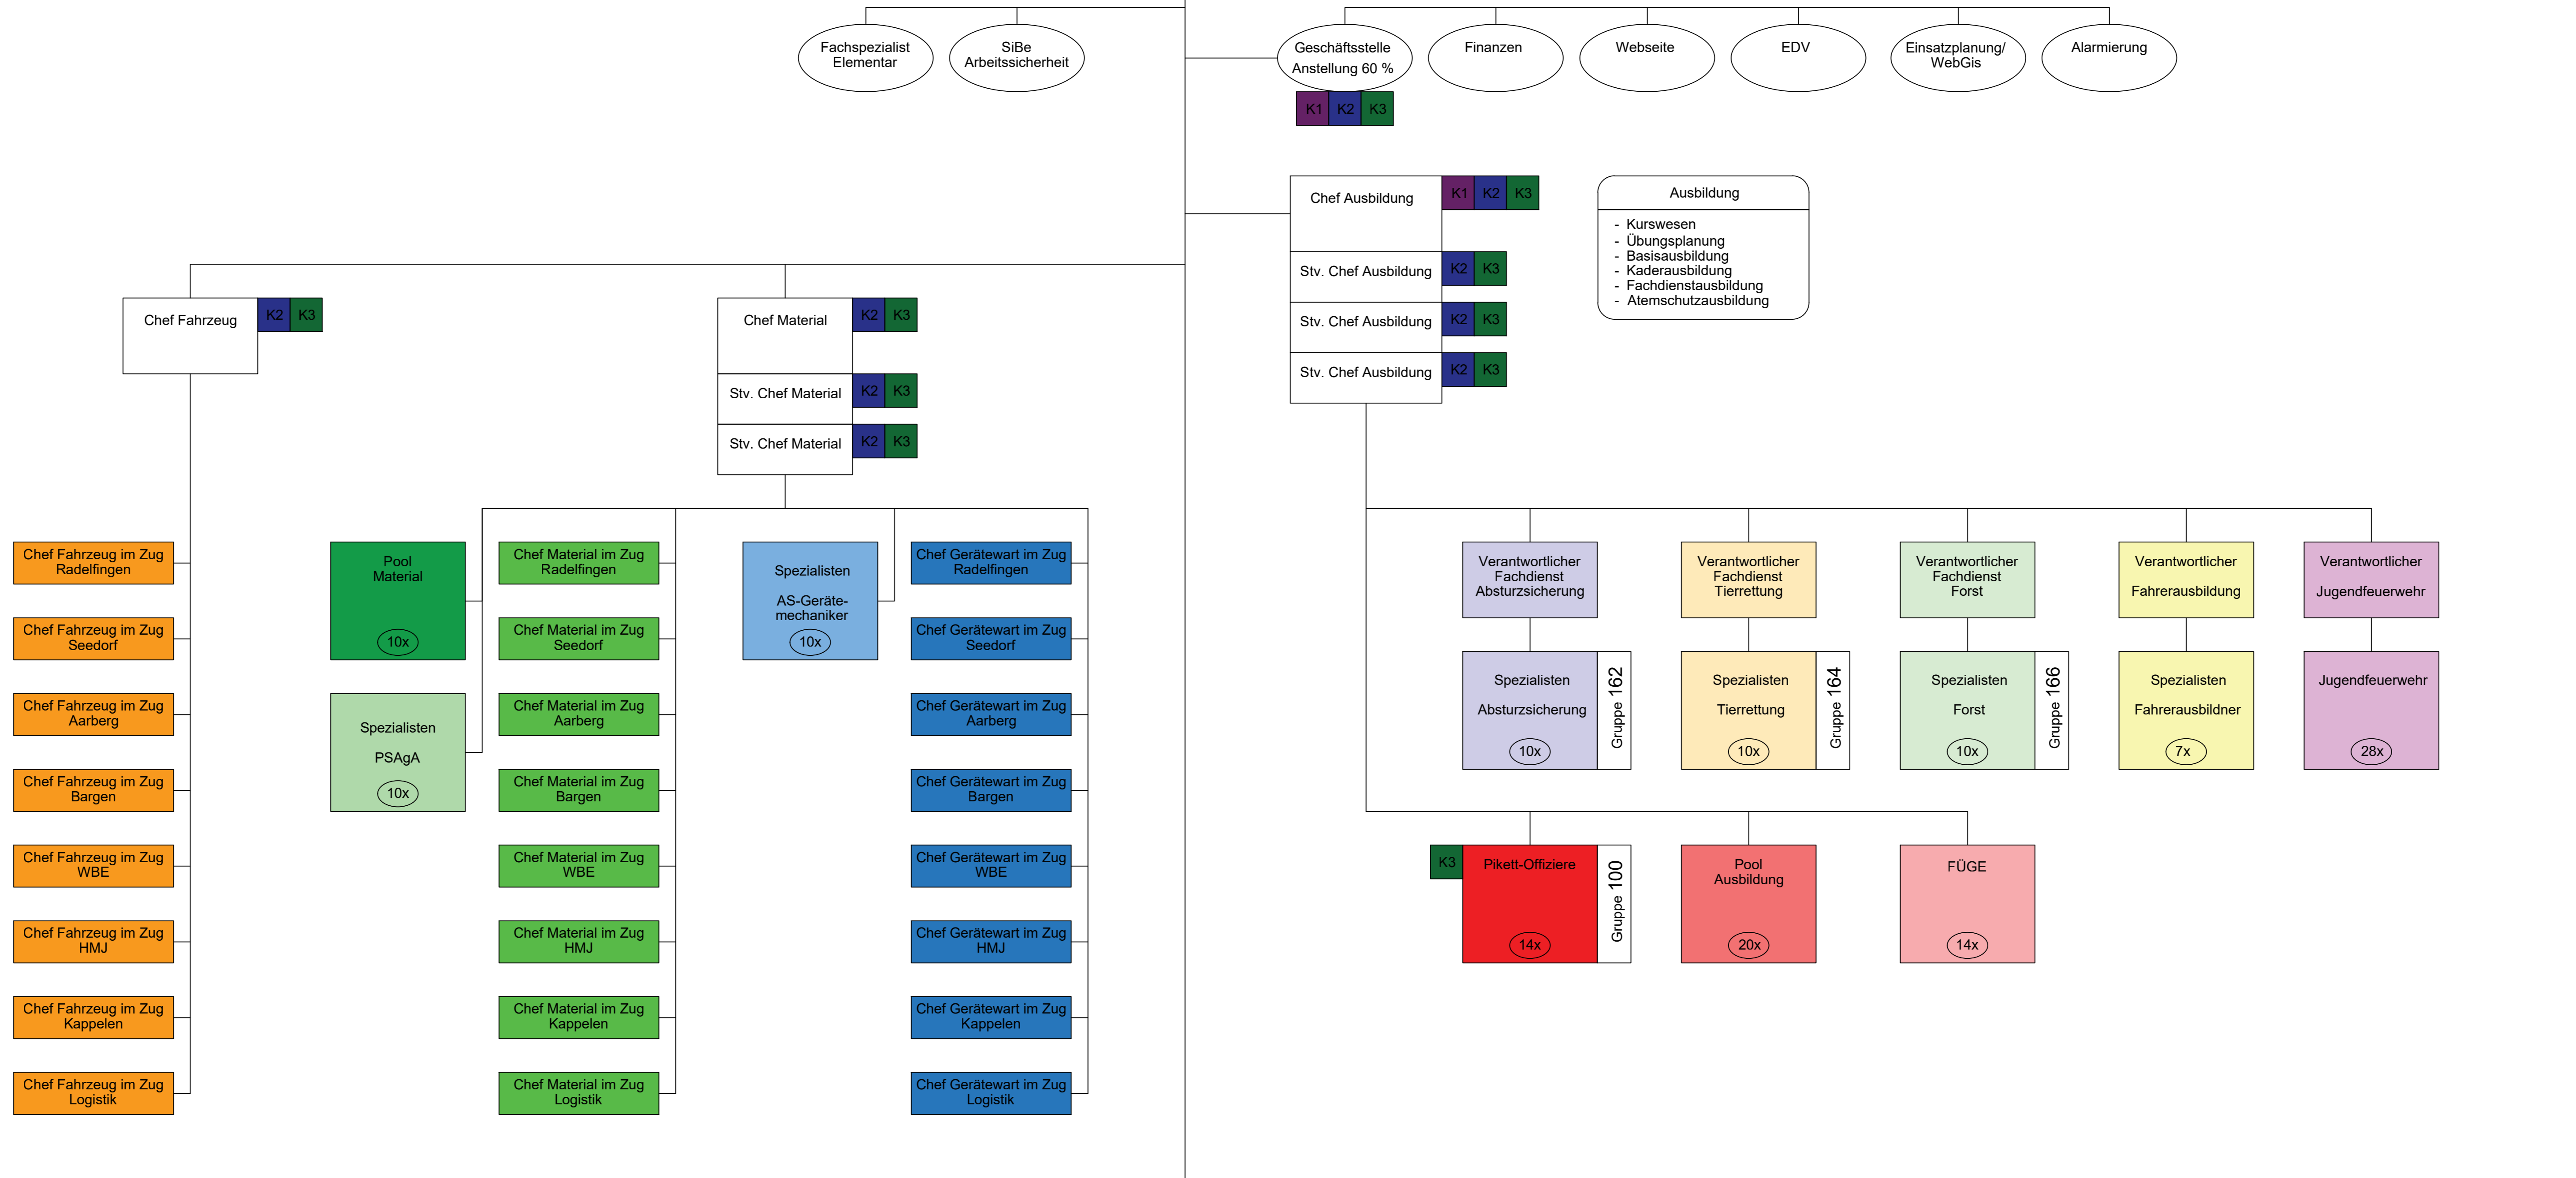

Regio Feuerwehr Aarberg:

Bestand:	Soll	175	IST	<input type="checkbox"/>
AS Geräteträger:	Soll	175	IST	<input type="checkbox"/>
Ausbilder FW:	Soll	20	IST	<input type="checkbox"/>
Ausbildungsverantwortlicher FW:	Soll	4	IST	<input type="checkbox"/>
Einsatzleiter 1:	Soll	14	IST	<input type="checkbox"/>
Einsatzleiter 1 Partner:	Soll	7	IST	<input type="checkbox"/>
Einsatzleiter 2:	Soll	7	IST	<input type="checkbox"/>
Fachspezialist Elementarereignisse FW:	Soll	2	IST	<input type="checkbox"/>
Fourier:	Soll	0	IST	<input type="checkbox"/>
Gruppenführer:	Soll	28	IST	<input type="checkbox"/>
Kommandant:	Soll	1	IST	<input type="checkbox"/>
Kommandant Stv.:	Soll	1	IST	<input type="checkbox"/>
Materialverantwortlicher:	Soll	4	IST	<input type="checkbox"/>
Mutationsführer FW:	Soll	2	IST	<input type="checkbox"/>
Verantwortlicher für Sicherheit FW:	Soll	2	IST	<input type="checkbox"/>
Jugendfeuerwehr:	Soll	28	IST	<input type="checkbox"/>

Kommandogruppen

K1
Kommandant
Vize-Kommandant
Leiter Ausbildung / Geschäftsstelle

K2
Kommandant
Vize-Kommandant
Leiter Ausbildung / Geschäftsstelle
Stv. Leiter Ausbildung
Leiter Material
Stv. Leiter Material
Leiter Fahrzeuge
Stv. Leiter Fahrzeuge

K3
Kommandant
Vize-Kommandant
Leiter Ausbildung / Geschäftsstelle
Stv. Leiter Ausbildung
Leiter Material
Stv. Leiter Material
Leiter Fahrzeuge
Stv. Leiter Fahrzeuge
Zugführer
Stv. Zugführer
Pikett-Offiziere